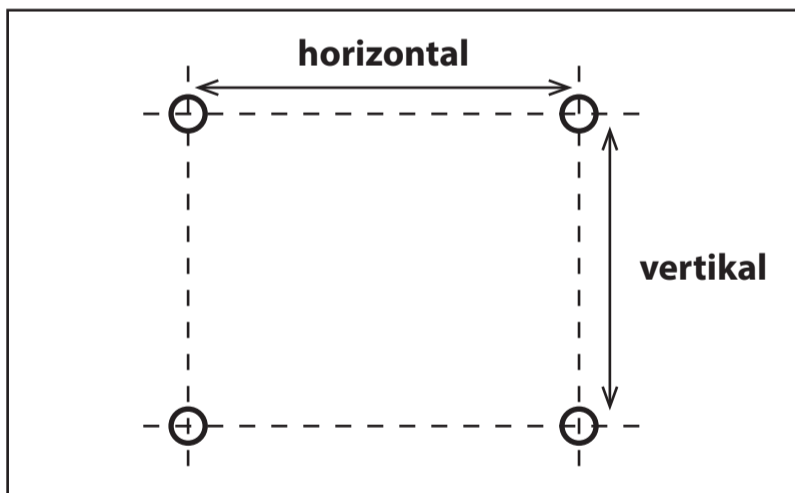

## Deckenhalterung 91cm weiss für TV Monitore 37-70"

Artikel: DEHA-946S-W

VESA	200x200, 300x200, 300x300, 400x200, 400x300, 400x400, 600x400mm
Tragkraft	bis 50kg
Deckenabstand	560-910mm
Schwenken	180°
Neigen	+0°~-25°
Drehen	+3°~-3° (im/gegen Uhrzeigersinn)
Farbe	weiss
Material	Stahlblech, Aluminium
Montagematerial	im Lieferumfang enthalten
Garantie	10 Jahre

### Produkteigenschaften

#### Monitorrückseite

Um die Lochabstände des Monitors zu ermitteln, müssen die horizontalen und vertikalen Abstände der Gewindelöcher auf der Monitorrückseite gemessen werden.

Diese Halterung passt zu Bildschirmen mit den folgenden Lochabständen (horizontal x vertikal):

200x200 | 300x200 | 300x300 | 400x200 | 400x300 | 400x400 | 600x400mm