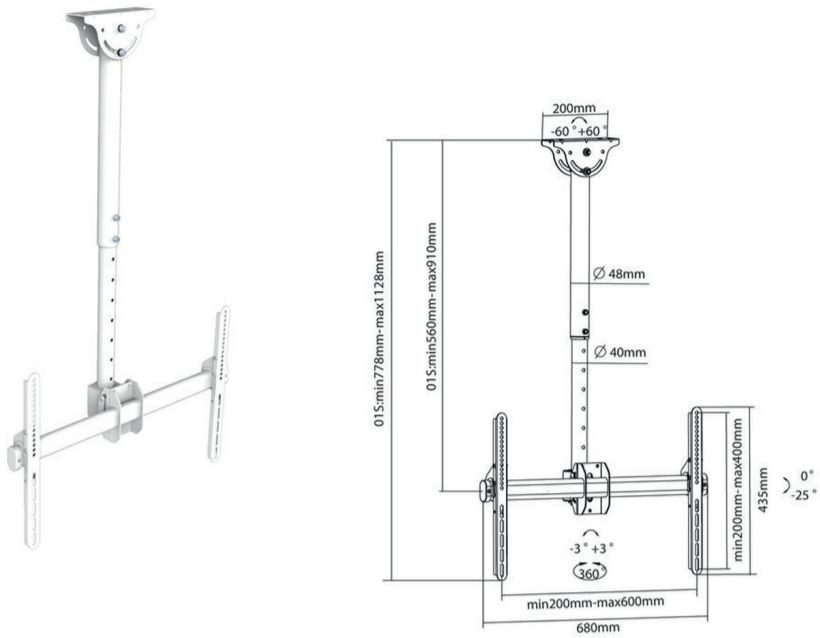

## Deckenhalterung 91cm weiss für TV Monitore 37-70"

Artikel: DEHA-946S-W

VESA	200x200, 300x200, 300x300, 400x200, 400x300, 400x400, 600x400mm
Tragkraft	bis 50kg
Deckenabstand	560-910mm
Schwenken	180°
Neigen	+0°~-25°
Drehen	+3°~-3° (im/gegen Uhrzeigersinn)
Farbe	weiss
Material	Stahlblech, Aluminium
Montagematerial	im Lieferumfang enthalten
Garantie	10 Jahre

### Passt diese Halterung zum Monitor?

#### Monitorrückseite

Um die Lochabstände des Monitors zu ermitteln, müssen die horizontalen und vertikalen Abstände der Gewindelöcher auf der Monitorrückseite gemessen werden.

Diese Halterung passt zu Bildschirmen mit den folgenden Lochabständen (horizontal x vertikal):

200x200 | 300x200 | 300x300 | 400x200 | 400x300 | 400x400 | 600x400mm