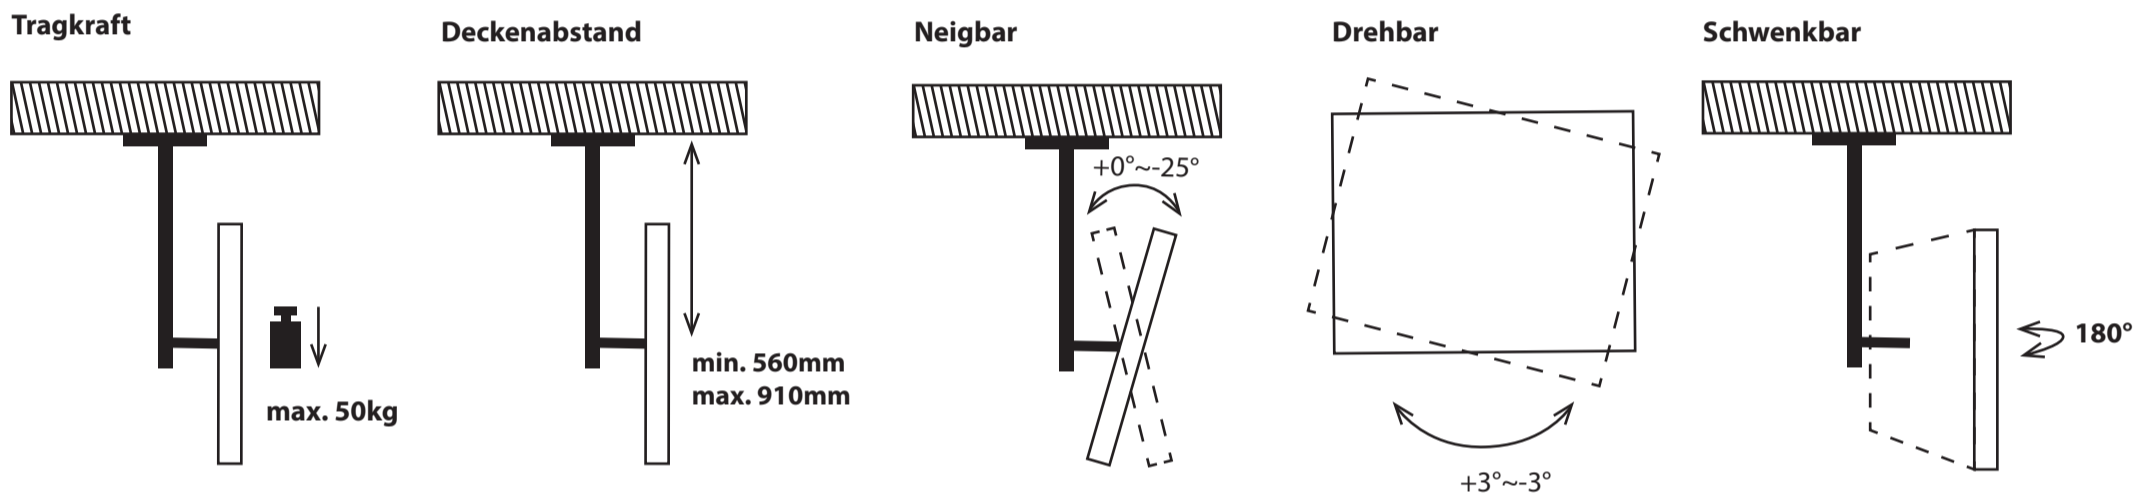

Produkteigenschaften

Passt diese Halterung zum Monitor?

Monitorrückseite